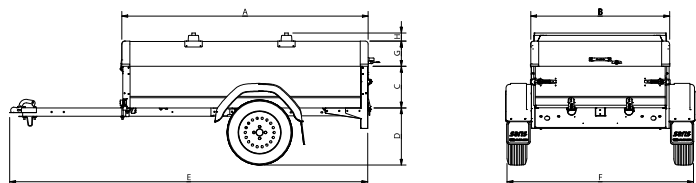

3 JAAR
VOLLEDIGE
GARANTIE!
ONZE
STANDAARD

SARIS Bagagewagen

De ideale aanhanger voor
particulier of vakman!

Terug van weggeweest: de SARIS bagagewagen!

De SARIS McAlu Comfort met deksel is de ideale bagagewagen van SARIS. Alle McAlu Comfort modellen kunnen worden uitgevoerd met een aluminium deksel met duurzaam GRP-paneel. Standaard zijn onze dubbelwandige aluminium bordwanden 35 cm hoog, tel daarbij de dekselhoogte van 15 cm op en er ontstaat een ruime binnenhoogte van 50 cm waardoor uw extra bagageruimte als volgt wordt:

205 113 : 1150 liter

205 133 : 1360 liter

255 133 : 1695 liter

Onze bagagewagens zijn zowel geremd als ongeremd leverbaar, zijn goed afsluitbaar en spatwaterdicht. Dit maakt de SARIS bagagewagen ook zeer geschikt voor de klusser/schilder als alternatief voor een gesloten opbouw. Optioneel is de SARIS McAlu Comfort met deksel ook leverbaar met zwarte allesdragers die tot 75 kg last kunnen dragen.

SARIS McAlu Comfort MC 255 133 1350 1

Kies de bagagewagen die bij je past!

Technische gegevens	MC 205 113 750 1	MC 205 113 1000 1	MC 205 133 750 1	MC 205 133 1350 1	MC 255 133 750 1	MC 255 133 1350 1
Lengte (A) (cm)	205	205	205	205	255	255
Breedte (B) (cm)	113	113	133	133	133	133
Hoogte bordwand (C) (cm)	35	35	35	35	35	35
Laadvloerhoogte (D) (cm)	51	52	51	52	51	52
Totale lengte (E) (cm)	313	325	313	325	363	375
Totale breedte (F) (cm)	163	163	183	183	183	183
Hoogte deksel buiten / binnen (G) (cm)	22/15	22/15	22/15	22/15	22/15	22/15
Hoogte allesdrager (H) (cm)	7	7	7	7	7	7
Totaalgewicht (kg)*	750	1000	750	1350	750	1350
Eigengewicht (kg)	185	230	198	254	220	277
Laadvermogen (kg)	565	770	552	1096	530	1073
Bandenmaat (inch)	13	13	13	14	13	14
Enkel- / Tandemas	Enkel	Enkel	Enkel	Enkel	Enkel	Enkel
T-dissel of V-dissel	T	T	T	T	T	T
Geremd / Ongeremd	Ongeremd	Geremd	Ongeremd	Geremd	Ongeremd	Geremd